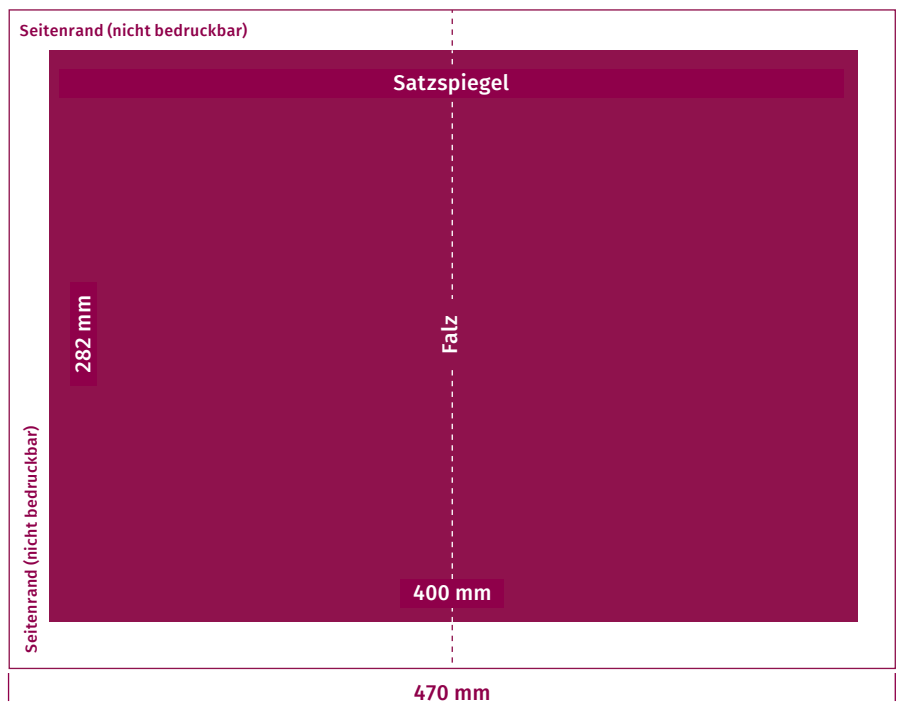

Berliner Format (Halbformat/Tabloid)

Hier findest du die notwendigen, technischen Hinweise zur Erstellung deiner Druckdaten. Lies sie bitte aufmerksam und lege deine Daten entsprechend unserer Vorgaben an. Bei weiteren Fragen, melde dich einfach bei uns und wir helfen dir weiter.

EINFACHE SEITE:

Breite x Höhe: 235 mm x 315 mm
Satzspiegel: 200 mm x 282 mm

PANORAMA SEITE:

Breite x Höhe: 470 mm x 315 mm
Satzspiegel: 400 mm x 282 mm

FARBPROFIL:

Download:
[ISOnewspaper26v4](#)

AUFLÖSUNG:

Bilder: 300 dpi
Strich: 1.200 dpi

DATEIFORMAT:

PDF-Datei in fortlaufender
Reihenfolge

LINIEN:

Positiv: min. 0,10 mm
Negativ: min. 0,15 mm

 Bitte beachte, wenn du mehrere einzelne Seiten hochlädst, dass diese auch für uns verständlich benannt sind. Das bedeutet, dass die einzelnen Dateinamen mit der jeweiligen Seitenzahl versehen sein müssen.